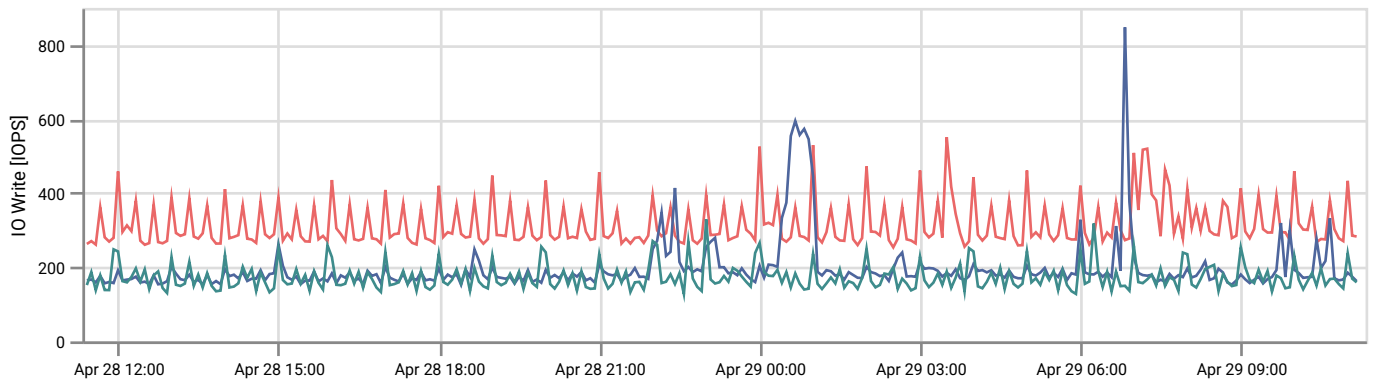

IO Write (daily)

Item	Avg [IOPS]	Max [IOPS]
SAN-lenovo-ds02	314	552
SAN-lenovo-ds01	197	848
SAN-lenovo-ds03	173	330