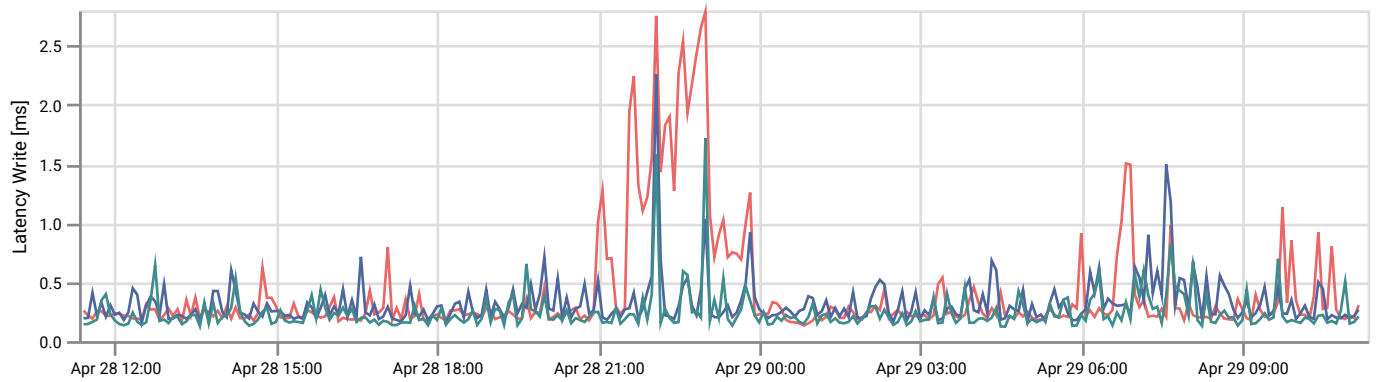

Latency Write (daily)

Item	Avg [ms]	Max [ms]
SAN-lenovo-ds01	0.41	2.79
SAN-lenovo-ds02	0.32	2.26
SAN-lenovo-ds03	0.24	1.72