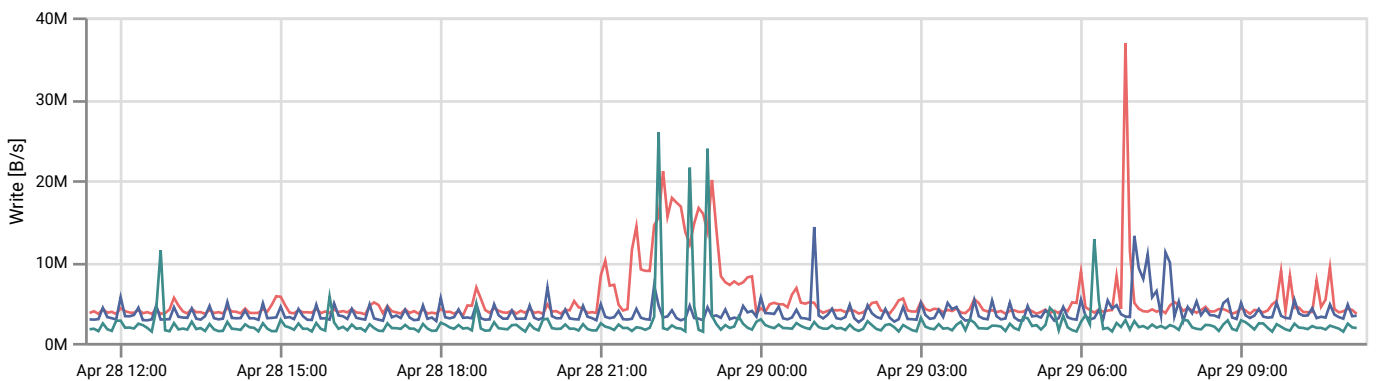

Data Write (daily)

Item	Avg [MB/s]	Max [MB/s]
SAN-lenovo-ds01	5.22	36.86
SAN-lenovo-ds02	3.71	14.25
SAN-lenovo-ds03	2.33	25.88