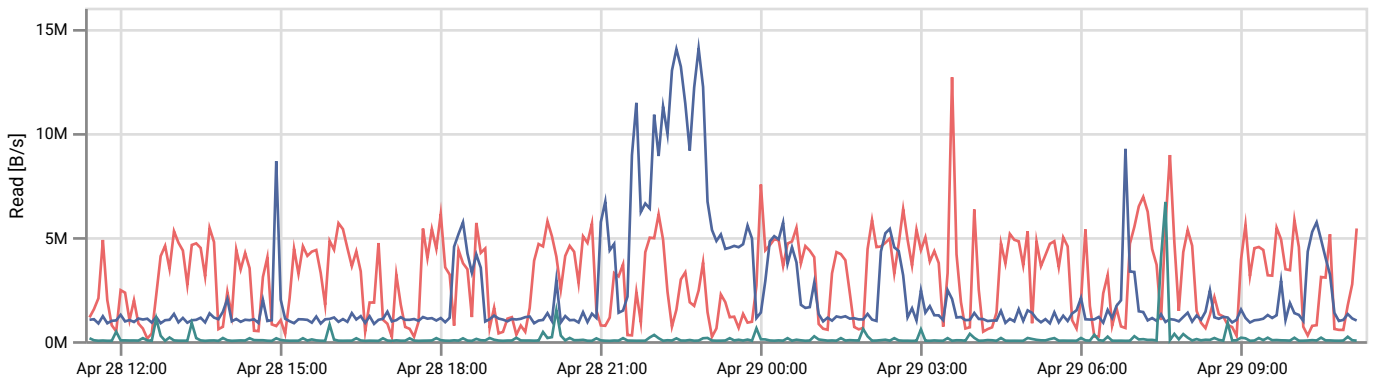

Data Read (daily)

Item	Avg [MB/s]	Max [MB/s]
SAN-lenovo-ds02	3.02	12.67
SAN-lenovo-ds01	2.32	14.05
SAN-lenovo-ds03	0.13	6.68