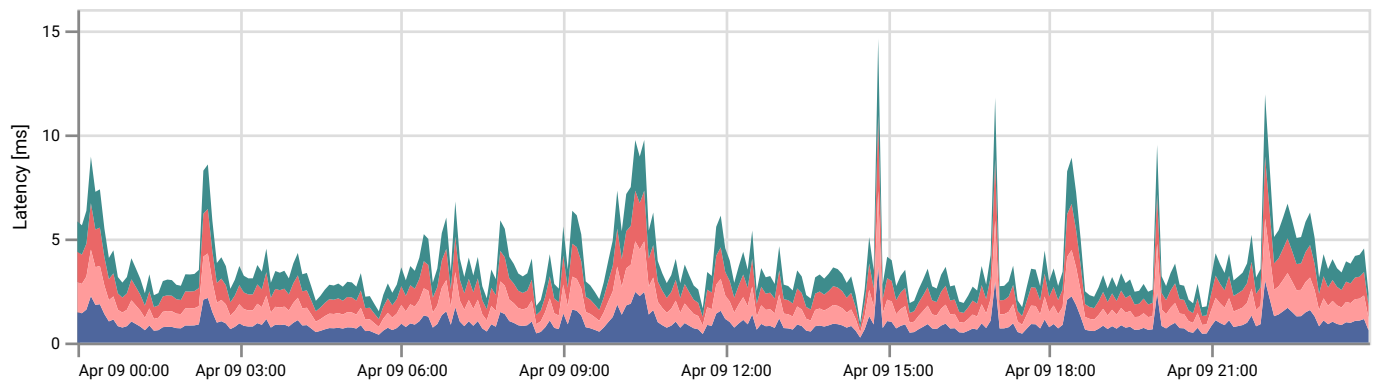

Host Latency

Item	Avg [ms]	Max [ms]
esxi103	0.95	3.65
esxi105	0.95	3.65
esxi101	0.95	3.65
esxi104	0.95	3.65