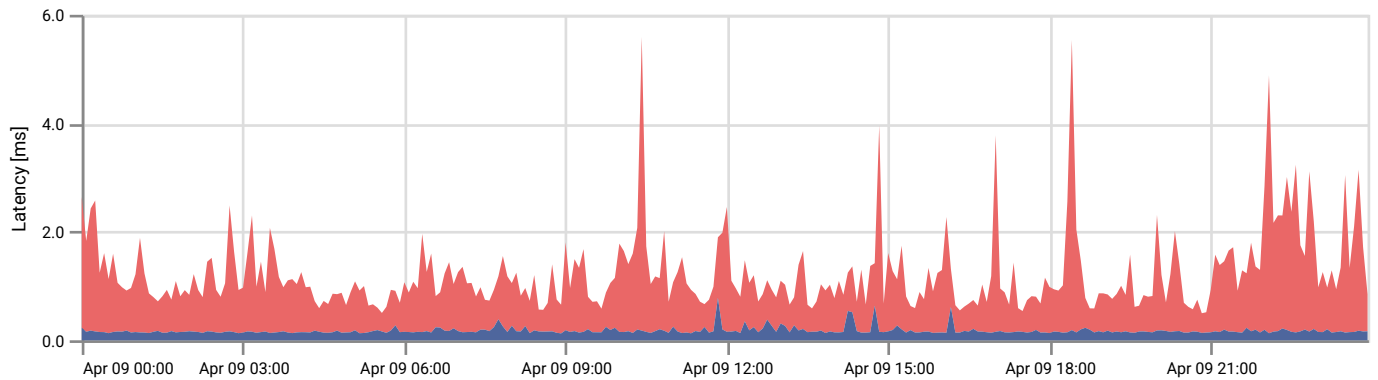

Graphs

Node IO Rate

Item	Avg [IOPS]	Max [IOPS]
B	471	809
A	458	3171

Node Data Rate

Item	Avg [MB/s]	Max [MB/s]
A	10.84	99.28
B	9.30	20.67

Node Latency

Item	Avg [ms]	Max [ms]
B	1.01	5.56
A	0.64	7.33

Pool IO Rate

Item	Avg [IOPS]	Max [IOPS]
dpool01	752	3464
ssdvg01	176	1427

Pool Data Rate

Item	Avg [MB/s]	Max [MB/s]
dpool01	18.11	110.25
ssdvg01	2.02	34.78

Pool Latency

Item	Avg [ms]	Max [ms]
dpool01	1.06	5.42
ssdvg01	0.18	0.79