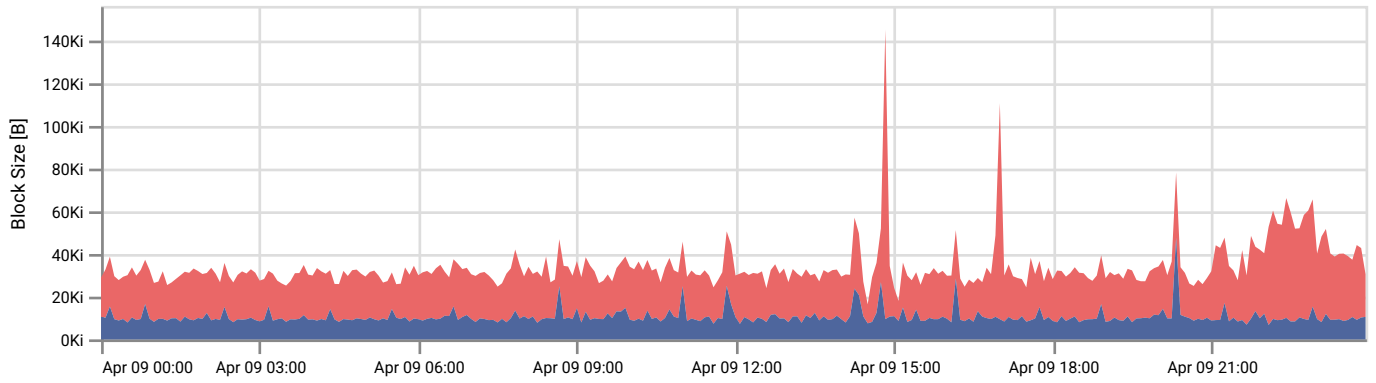

Item	Avg [IOPS]	Max [IOPS]
dpool01	752	3464
ssdvg01	176	1427

Pool Data Rate

Item	Avg [MB/s]	Max [MB/s]
dpool01	18.11	110.25
ssdvg01	2.02	34.78

Pool Latency

Item	Avg [ms]	Max [ms]
dpool01	1.06	5.42
ssdvg01	0.18	0.79

Pool Block Size

Item	Avg [KiB]	Max [KiB]
dpool01	23.6	135.7
ssdvg01	10.5	47.7

Pool Capacity Used

Item	Avg [TiB]	Max [TiB]
dpool01	8.1	8.1
ssdvg01	1.3	1.3

Volume IO Rate

Item	Avg [IOPS]	Max [IOPS]
SAN-lenovo-ds02	382	763
SAN-lenovo-ds01	235	2868
SAN-lenovo-ssd01	176	1427
SAN-lenovo-ds03	136	628
oVirt-RDM-host1-01	0	1