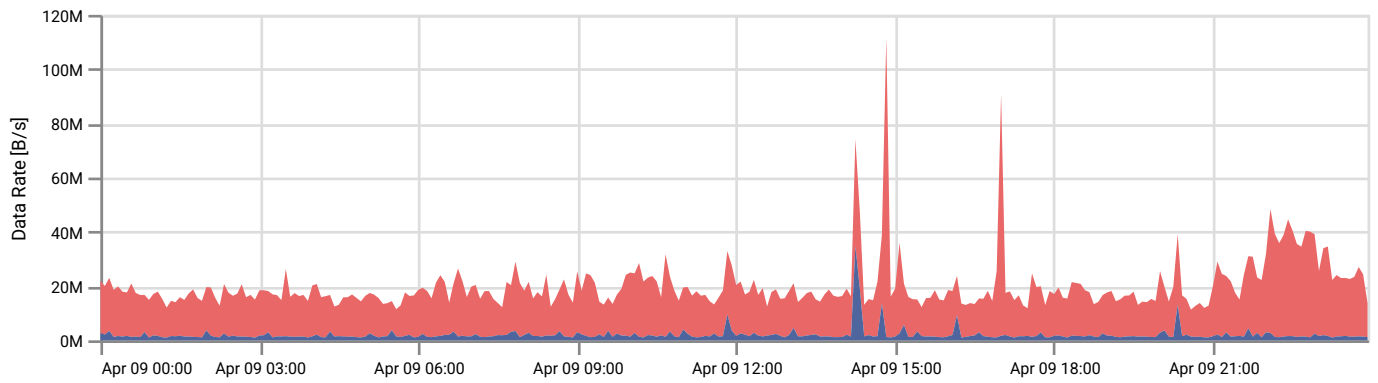

Graphs

Node IO Rate

Item	Avg [IOPS]	Max [IOPS]
B	471	809
A	458	3171

Node Data Rate

Item	Avg [MB/s]	Max [MB/s]
A	10.84	99.28
B	9.30	20.67

Node Latency

Item	Avg [ms]	Max [ms]
B	1.01	5.56
A	0.64	7.33

Pool IO Rate

Item	Avg [IOPS]	Max [IOPS]
dpool01	752	3464
ssdvg01	176	1427

Pool Data Rate

Item	Avg [MB/s]	Max [MB/s]
dpool01	18.11	110.25
ssdvg01	2.02	34.78

Pool Latency

Item	Avg [ms]	Max [ms]
dpool01	1.06	5.42
ssdvg01	0.18	0.79