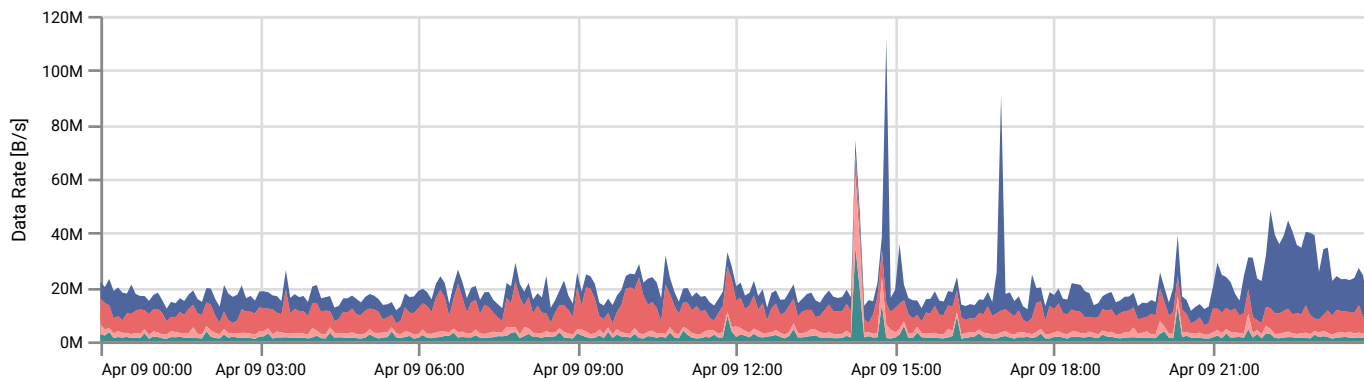

Pool Block Size

Item	Avg [KiB]	Max [KiB]
dpool01	23.6	135.7
ssdvg01	10.5	47.7

Pool Capacity Used

Item	Avg [TiB]	Max [TiB]
dpool01	8.1	8.1
ssdvg01	1.3	1.3

Volume IO Rate

Item	Avg [IOPS]	Max [IOPS]
SAN-lenovo-ds02	382	763
SAN-lenovo-ds01	235	2868
SAN-lenovo-ssd01	176	1427
SAN-lenovo-ds03	136	628
oVirt-RDM-host1-01	0	1

Item	Avg [IOPS]	Max [IOPS]
oVirt-RDM-host2-01	0	1
oVirt-RDM-host1-02	0	0

Volume Data Rate

Item	Avg [MB/s]	Max [MB/s]
SAN-lenovo-ds02	8.09	20.61
SAN-lenovo-ds01	8.08	97.49
SAN-lenovo-ssd01	2.02	34.78
SAN-lenovo-ds03	1.94	26.22
oVirt-RDM-host2-01	0.01	0.01