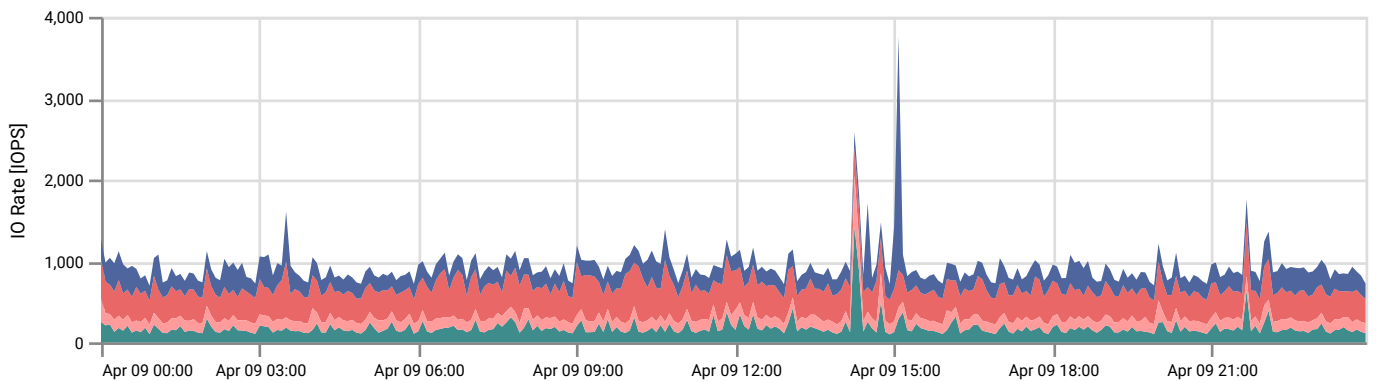

Pool Block Size

Item	Avg [KiB]	Max [KiB]
dpool01	23.6	135.7
ssdvg01	10.5	47.7

Pool Capacity Used

Item	Avg [TiB]	Max [TiB]
dpool01	8.1	8.1
ssdvg01	1.3	1.3

Volume IO Rate

Item	Avg [IOPS]	Max [IOPS]
SAN-lenovo-ds02	382	763
SAN-lenovo-ds01	235	2868
SAN-lenovo-ssd01	176	1427
SAN-lenovo-ds03	136	628
oVirt-RDM-host1-01	0	1