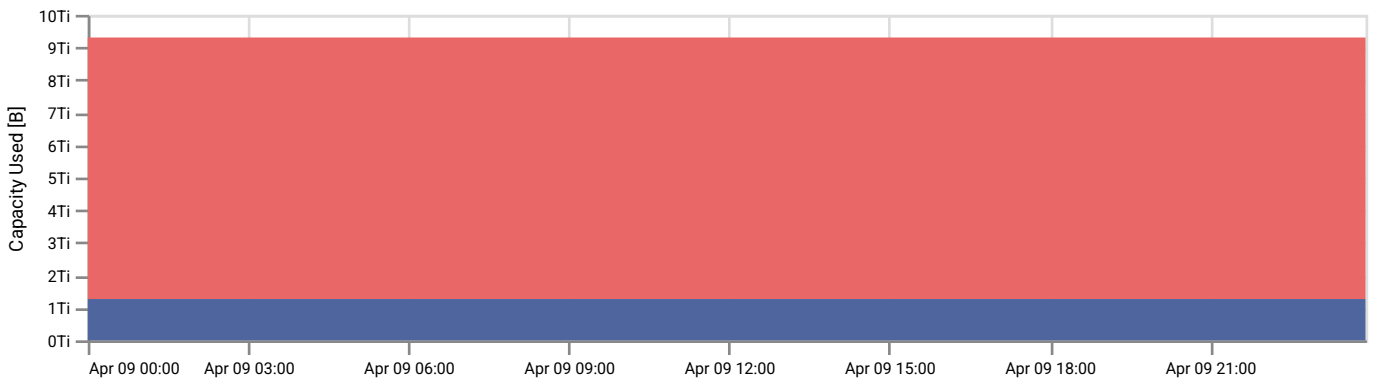

Item	Avg [IOPS]	Max [IOPS]
dpool01	752	3464
ssdvg01	176	1427

Pool Data Rate

Item	Avg [MB/s]	Max [MB/s]
dpool01	18.11	110.25
ssdvg01	2.02	34.78

Pool Latency

Item	Avg [ms]	Max [ms]
dpool01	1.06	5.42
ssdvg01	0.18	0.79

Pool Block Size

Item	Avg [KiB]	Max [KiB]
dpool01	23.6	135.7
ssdvg01	10.5	47.7

Pool Capacity Used

Item	Avg [TiB]	Max [TiB]
dpool01	8.1	8.1
ssdvg01	1.3	1.3

Volume IO Rate

Item	Avg [IOPS]	Max [IOPS]
SAN-lenovo-ds02	382	763
SAN-lenovo-ds01	235	2868
SAN-lenovo-ssd01	176	1427
SAN-lenovo-ds03	136	628
oVirt-RDM-host1-01	0	1