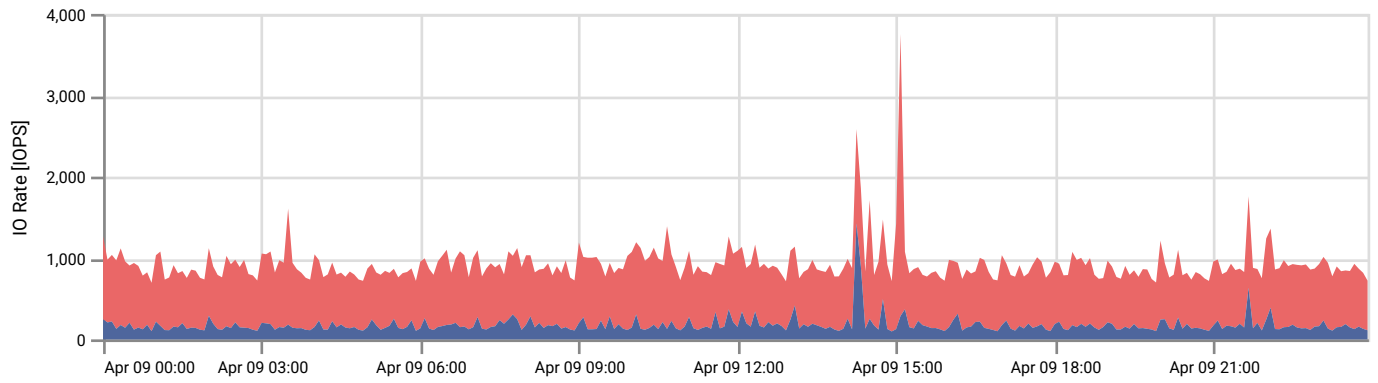

Graphs

Node IO Rate

Item	Avg [IOPS]	Max [IOPS]
B	471	809
A	458	3171

Node Data Rate

Item	Avg [MB/s]	Max [MB/s]
A	10.84	99.28
B	9.30	20.67

Node Latency

Item	Avg [ms]	Max [ms]
B	1.01	5.56
A	0.64	7.33

Pool IO Rate