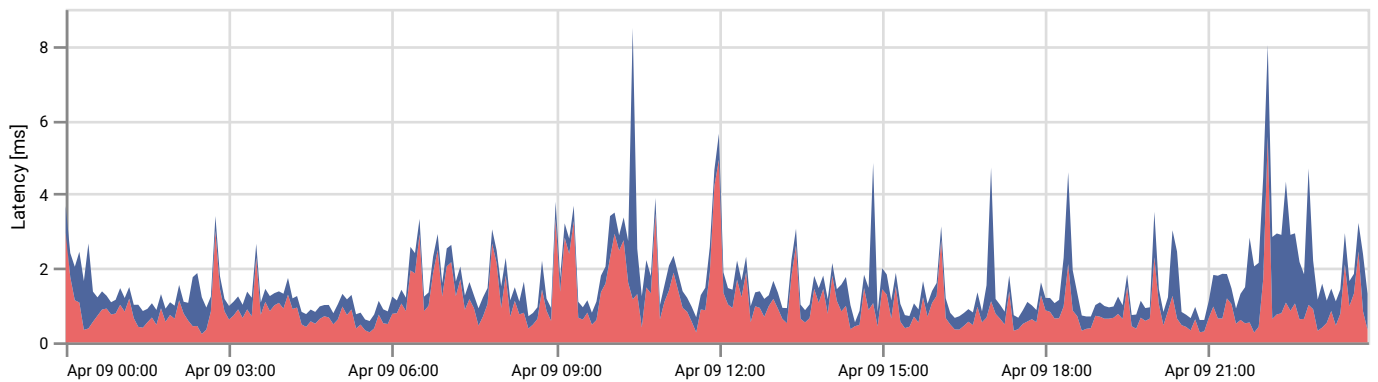

Graphs

Node IO Rate

Item	Avg [IOPS]	Max [IOPS]
B	471	809
A	458	3171

Node Data Rate

Item	Avg [MB/s]	Max [MB/s]
A	10.84	99.28
B	9.30	20.67

Node Latency

Item	Avg [ms]	Max [ms]
B	1.01	5.56
A	0.64	7.33

Pool IO Rate

Item	Avg [IOPS]	Max [IOPS]
dpool01	752	3464
ssdvg01	176	1427

Pool Data Rate

Item	Avg [MB/s]	Max [MB/s]
dpool01	18.11	110.25
ssdvg01	2.02	34.78

Pool Latency

Item	Avg [ms]	Max [ms]
dpool01	1.06	5.42
ssdvg01	0.18	0.79